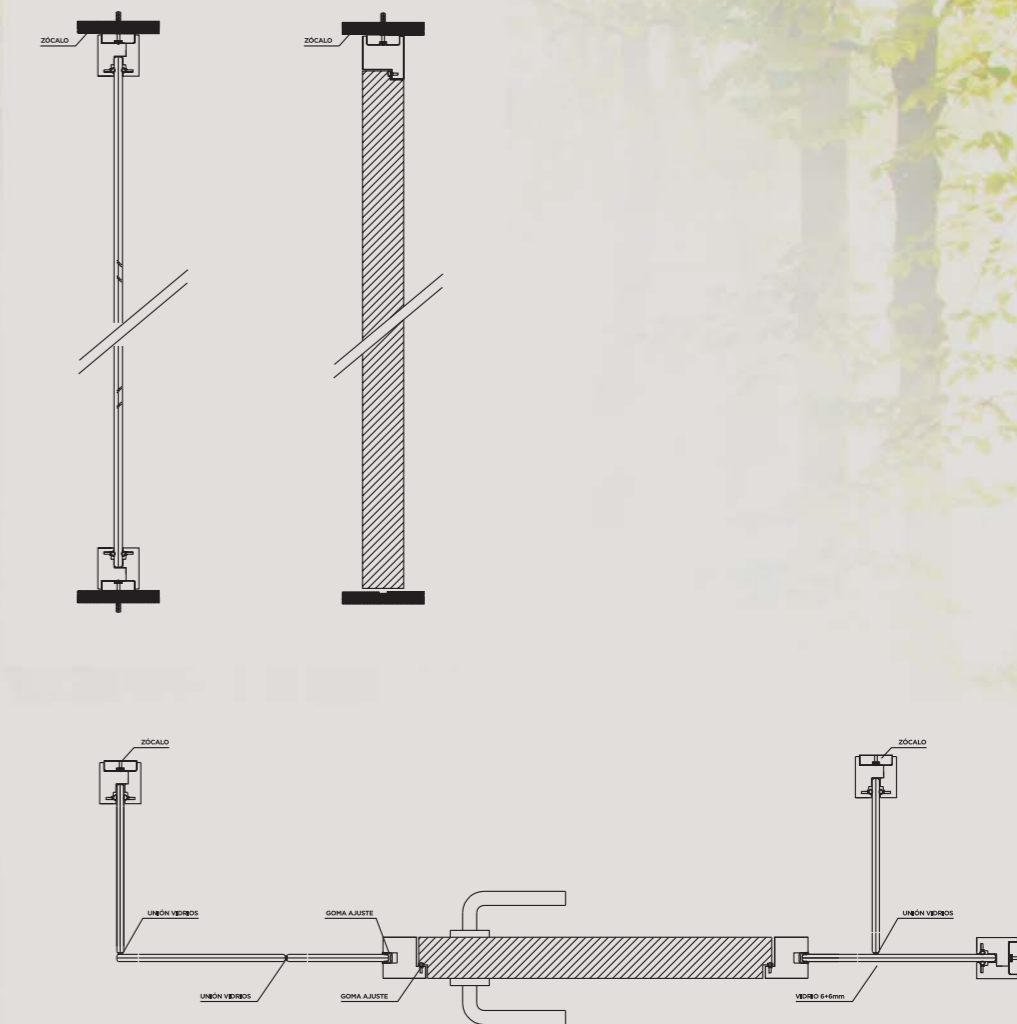

W60

INNOVACIÓN CONFORT TECNOLOGÍA

Los productos y diseños que aporta SISTEMAS ARQUIMART, están en la línea del nuevo concepto de oficina moderna. Espacios de reunión informal, espacios de trabajo abiertos y salas de reuniones aisladas y con tecnología incorporada.